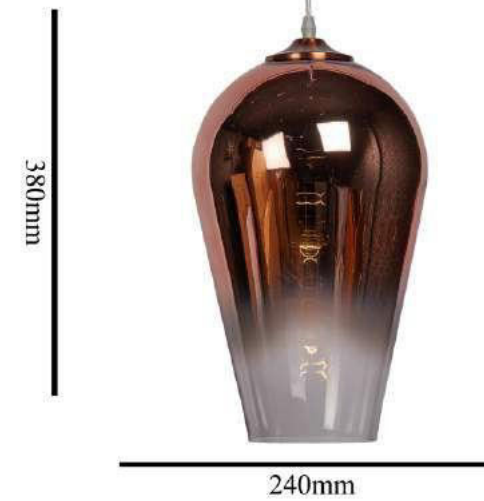

WWW.AKYALED.COM

Model No : JYMD-3175 CR

Model No : JYMD 3175 RGD

Product Name	JUG
Model Number	JYMD 3175 RGD 180
Light Source	E27X1
Material	Glass
Finish	Rose Gold

WWW.AKYALED.COM

Model No : JYMD-3175 RGD

Product Name	JUG
Model Number	JYMD 3175 RGD 240
Light Source	E27X1
Material	Glass
Finish	Rose Gold